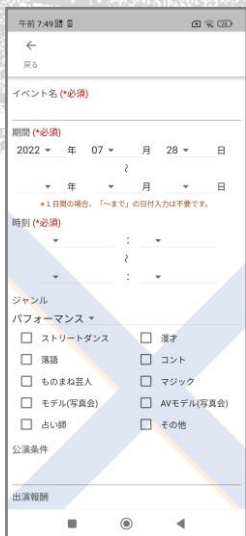

さがす
ライブやイベントを企画しているプレイハウスを探します。

メッセージ
出演を希望するプレイハウスや、出演して欲しいパフォーマーにメッセージを送信します。LINE風にメッセージのやり取りを行います。

飲食店側からはパフォーマーの経歴等を確認し、出演してもらいたいと思ったら、「いいね」でしるしをつけたり、メッセージでやりとります。

～プレイハウスの操作～

登録
店名や、店のPR、同店での過去の実績の写真を登録します。初回のプレイハウス利用登録後、「マイページ」にて行います。